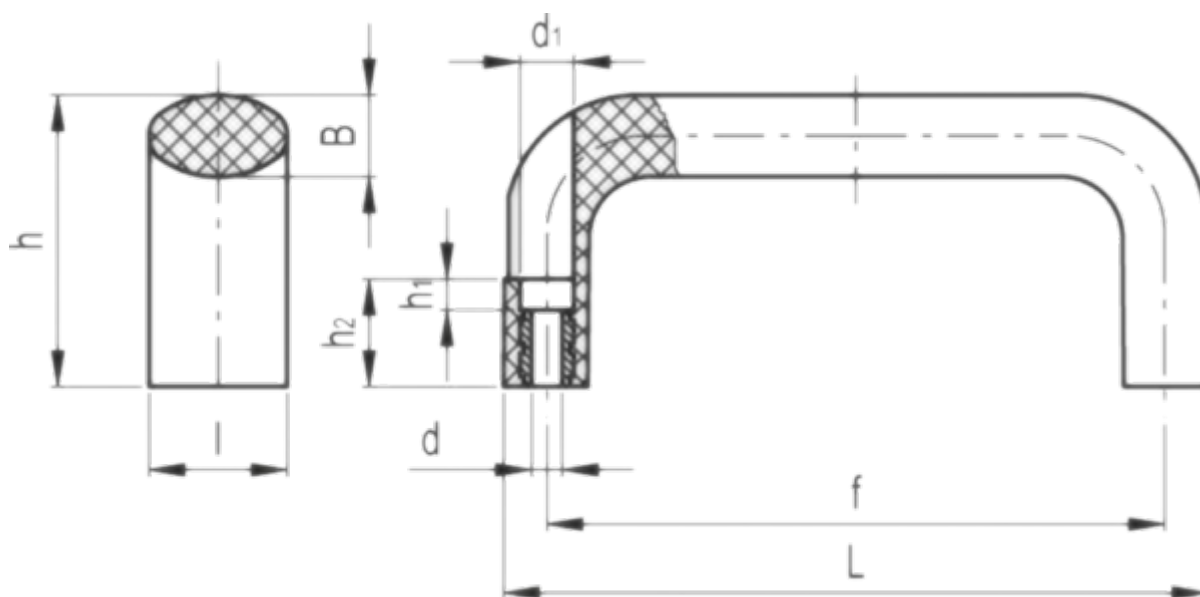

Varenummer: 2304137311  
Beskrivelse: E+G Bøjlegreb  
M.643 FM/140 B-6

## Mål

B = 15	h2 = 21
d = 6.4	l = 25
d1 = 10.5	L = 134
f = 117±0.5	L1 = 11
F1 = 2000	L2 = 9
F2 = 2800	Vægt i (g) = 64
h = 49	
h1 = 6	